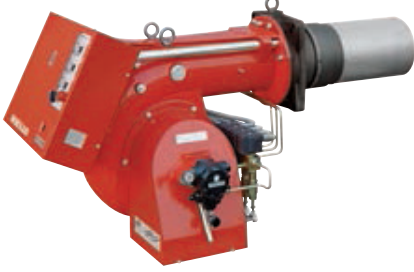

ÜÇ KADEMELİ MOTORİN BRÜLÖRLERİ Three Stage Light Oil Burners

ÜÇ KADEMELİ MOTORİN BRÜLÖRLERİ

<i>Brülör Tipi</i>	<i>Kapasitesi</i>	<i>Brülör yanında verilen standart aksesuarlar</i>	<i>Fiyatı (euro)</i>
P 300 T/G TC	712 - 3.560 kW	Yakıt hortumu - 3 adet enjektör	9,471
P 450 T/G TC	890 - 5.340 kW	Yakıt hortumu - 3 adet enjektör	11,830