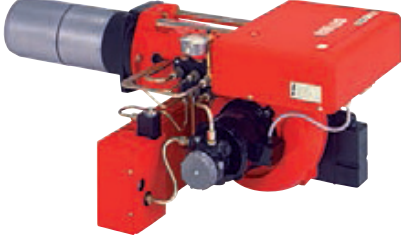

FUEL-OIL BRÜLÖRLERİ
Heavy Oil Burners**İKİ KADEMELİ FUEL-OIL BRÜLÖRLERİ**

Brülör Tipi	Kapasitesi	Brülör yanında verilen standart aksesuarlar	Fiyatı (euro)
PRESS 30 N TC	85 - 342 kW	Yakıt hortumu - 2 adet Enjektör	2,882
PRESS 30 N TL	85 - 342 kW	Yakıt hortumu - 2 adet enjektör	2,970
PRESS 45 N TC	114 - 513 kW	Yakıt hortumu - 2 adet enjektör	3,000
PRESS 45 N TL	114 - 513 kW	Yakıt hortumu - 2 adet enjektör	3,090
PRESS 60 N TC	171 - 684 kW	Yakıt hortumu - 2 adet enjektör	3,564
PRESS 60 N TL	171 - 684 kW	Yakıt hortumu - 2 adet enjektör	3,654
PRESS 100 N TC	285 - 1.140 kW	Yakıt hortumu - 2 adet enjektör	4,160
PRESS 100 N TL	285 - 1.140 kW	Yakıt hortumu - 2 adet enjektör	4,370